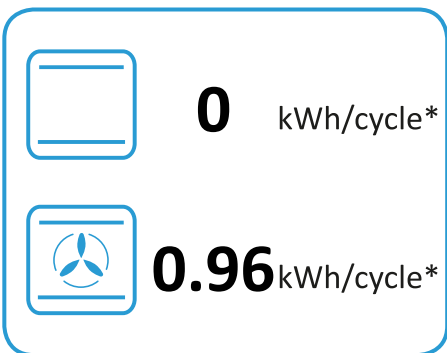

ENERG

енергия · ενεργεια

HOTPOINT

DU2 540 WH

* цикъл · cyklus · portion · zyklus · πρόγραμμα · ciclo · tsükkel · ohjelma · ciklus
ciklas · cikls · ċiklu · cyclus · cykl · ciclu · program · cykel

65/2014

ENERG
енергия · ενέργεια