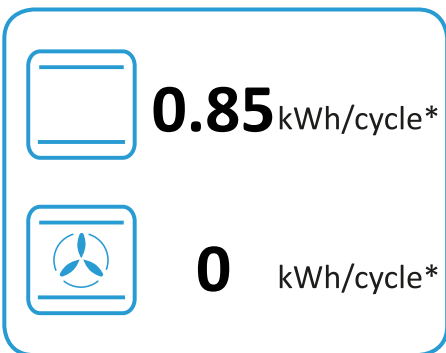

* цикъл · cyklus · portion · zyklus · πρόγραμμα · ciclo · tsükkel · ohjelma · ciklus
ciklas · cikls · ċiklu · cyclus · cykl · ciclu · program · cykel

65/2014