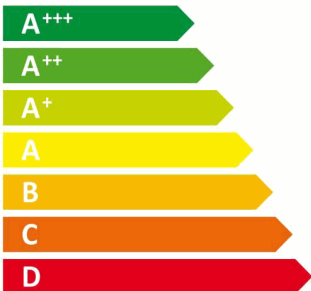

ENERG
енергия · ενεργεια

Y IA
IE IA

HOOVER

31007681

DXOA 610HCW/1-80

A+++

ENERGIA · ЕНЕРГИЯ · ΕΝΕΡΓΕΙΑ
ENERGIJA · ENERGY · ENERGIE
ENERGI

239
kWh/annum