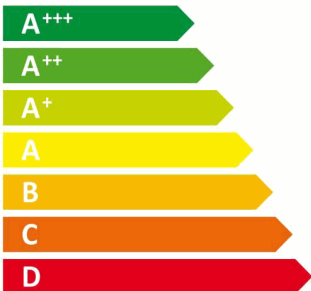

ENERG
енергия · ενεργεια

Y IA
IE IA

HOOVER

31007872

DWFT410AH8B/1-80

A+++

ENERGIA · ЕНЕРГИЯ · ΕΝΕΡΓΕΙΑ
ENERGIJA · ENERGY · ENERGIE
ENERGI

239
kWh/annum