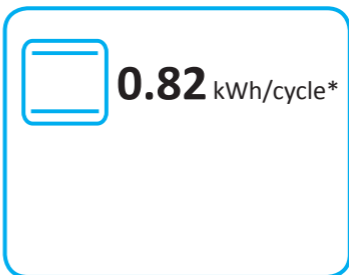

ENERG

енергия · ενεργεια

Belling

BEL FS50ET

* цикъл · siklus · portion · zklus · πρόγραμμα · ciclo · tsükkel · ohjelma · ciklus
ciklas · cikls · čiklu · cyclus · cykl · ciclu · program · cykel

65/2014