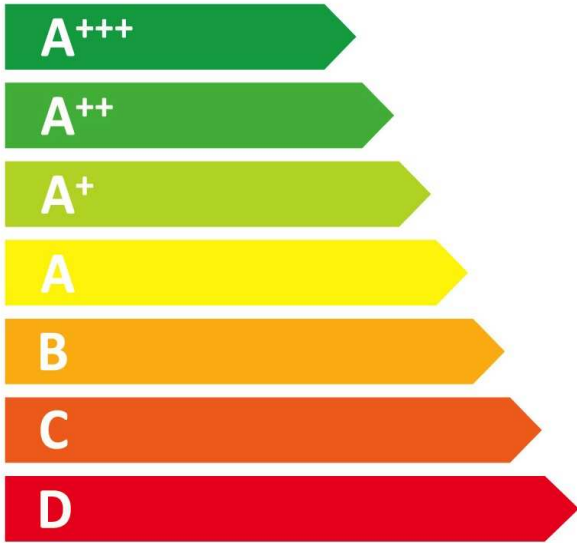

**ENERG**

енергия · ενεργεια

**beko**

**WTG941B1W**

**A+++**

ENERGIA · ЕНЕРГИЯ · ΕΝΕΡΓΕΙΑ  
ENERGIJA · ENERGY · ENERGIE  
ENERGI

**216**

kWh/annum

**10559**

L/annum

2010/1061

**9,0**

kg

A **B** C D E F G

**59** dB

**77** dB